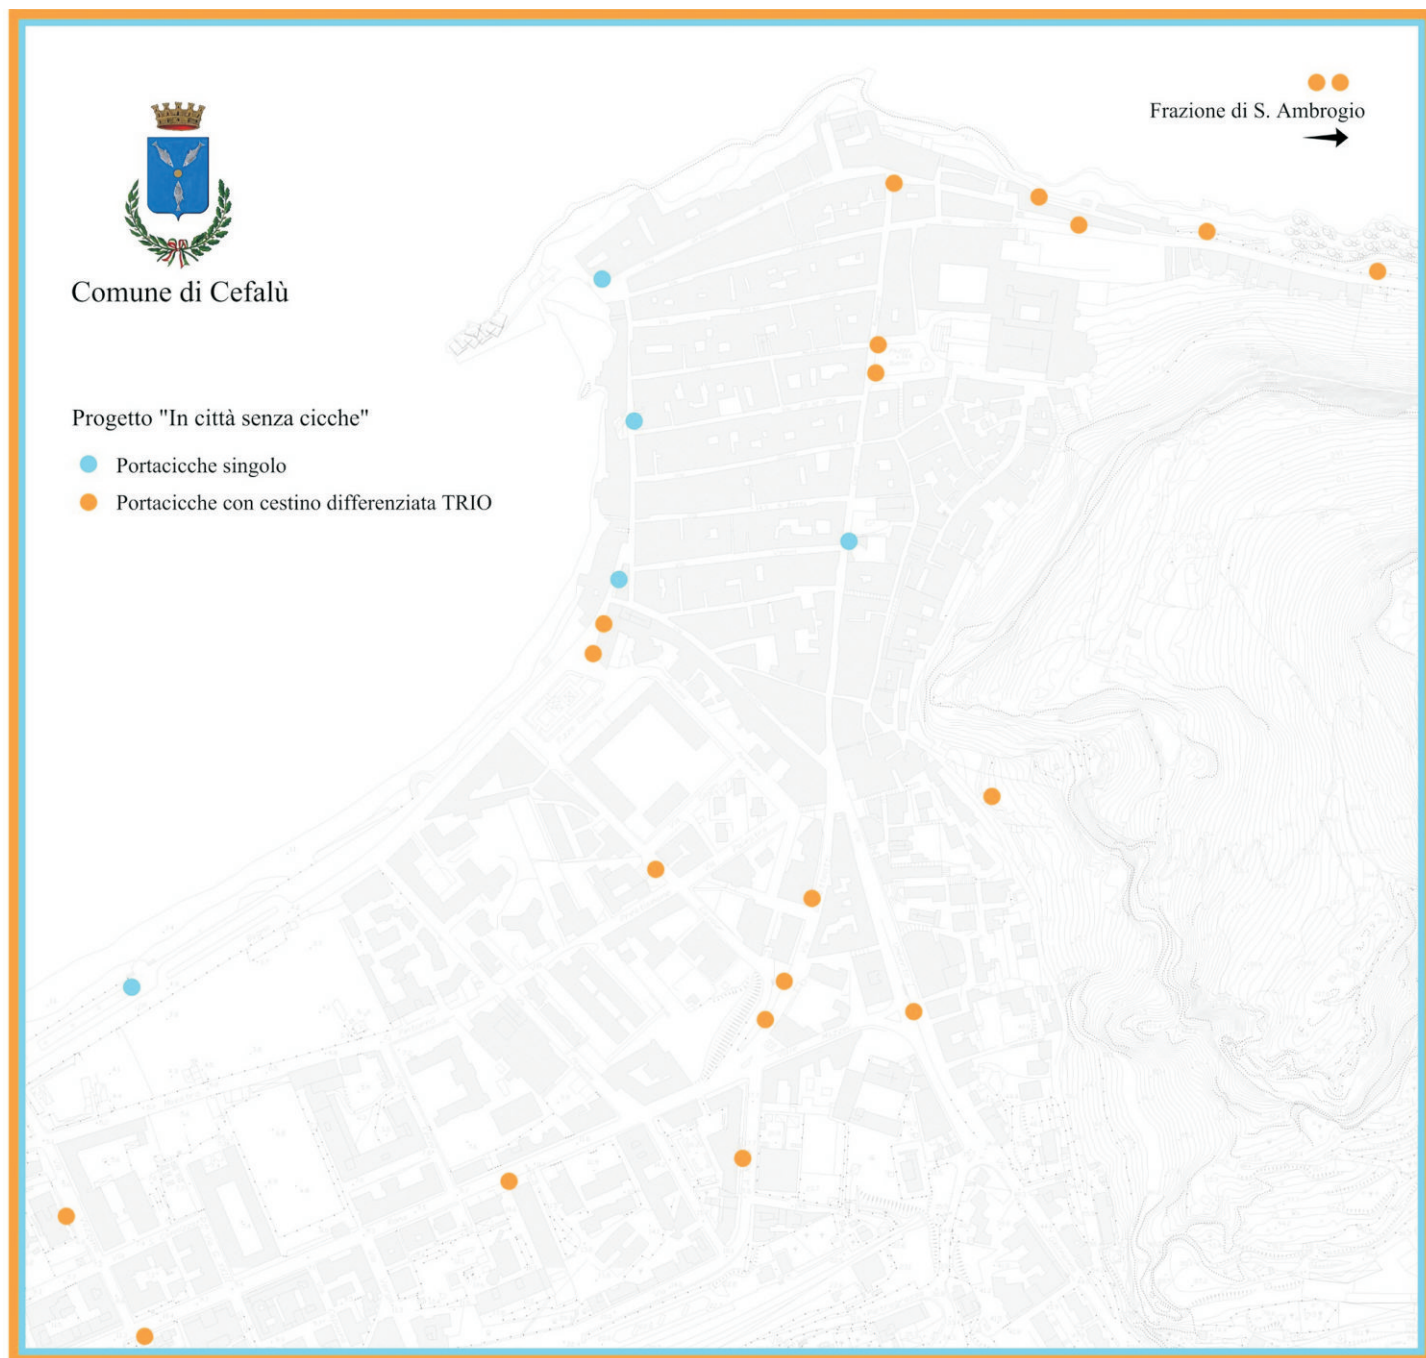

Progetto "In città senza cicche": mappa dei 26 portacicche dislocati sul territorio urbano del Comune di Cefalù.

ELENCO VIE - Portacicche singolo
Corso Ruggero
Piazza Marina
Via Vittorio Emanuele
Lungomare Giardina

ELENCO VIE - Portacicche incorporato nel cestino per la differenziata "Trio"
Via Candeloro
Via Pierre
Corso Ruggero
Piazza Duomo
Via Matteotti
Largo Di Giorgio
Via Umberto I
Via Falcone e Borsellino
Piazza Colombo
Ingresso pedonale Rocca
Via Aldo Moro
Via Roma
Via Vazzana
Frazione di S. Ambrogio